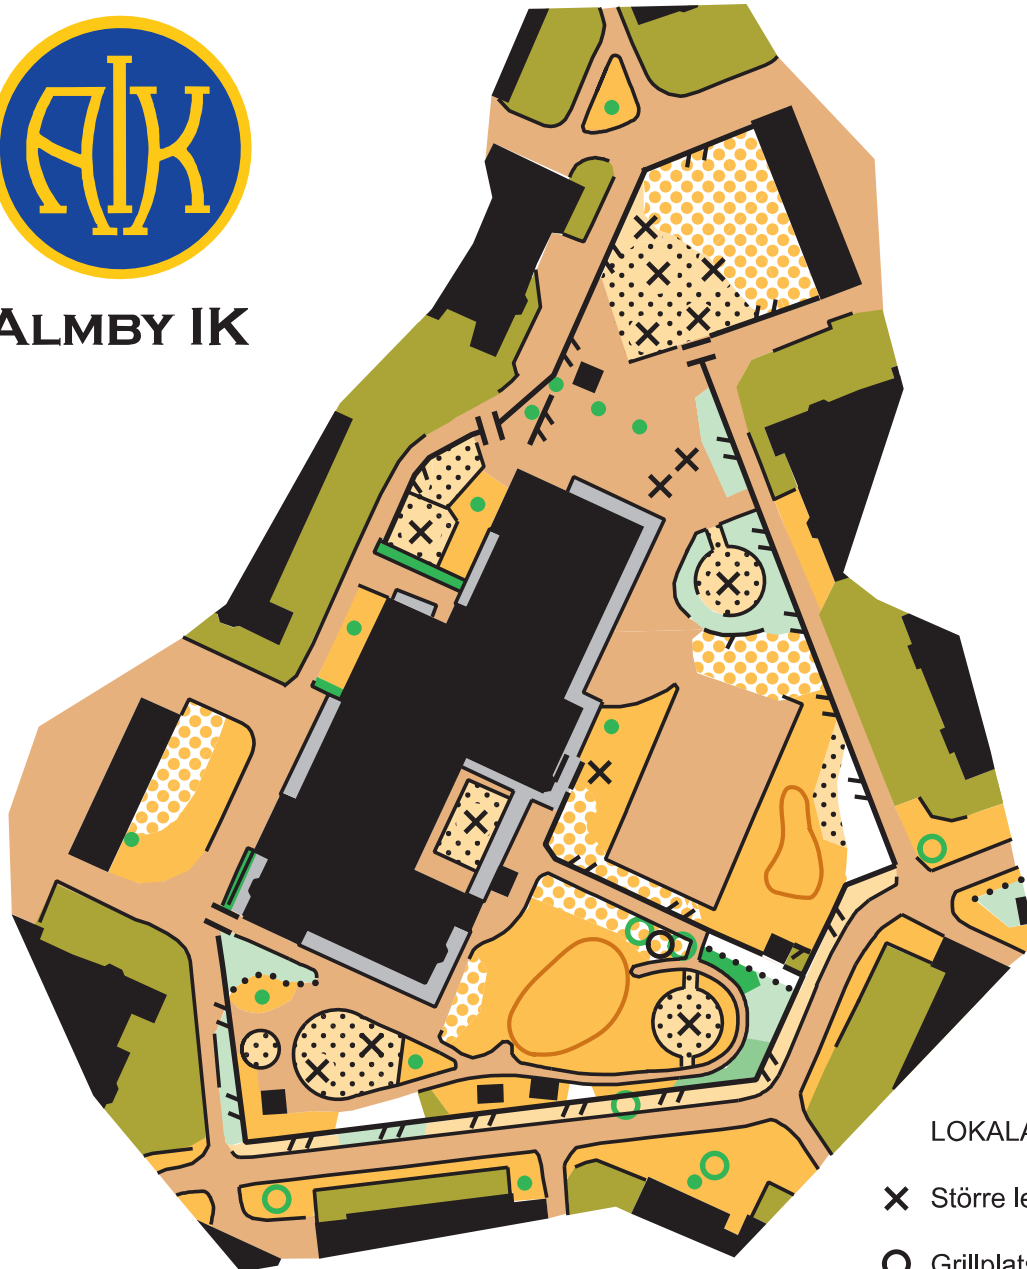

Kryddgårdsskolan

Grundmaterial: Örebro kommun
Kartritning: Anton Frendelius
Upphovsrätt: Almby Idrottsklubb

Ekvidistans: 2 meter
Skala: 1:1000

ALMBY IK

LOKALA TECKEN

- ✕ Större lekplatsställning
- Grillplats
- Buske / Framträdande träd
- ▭ Skärmtak
- ⊥ Passage genom staket