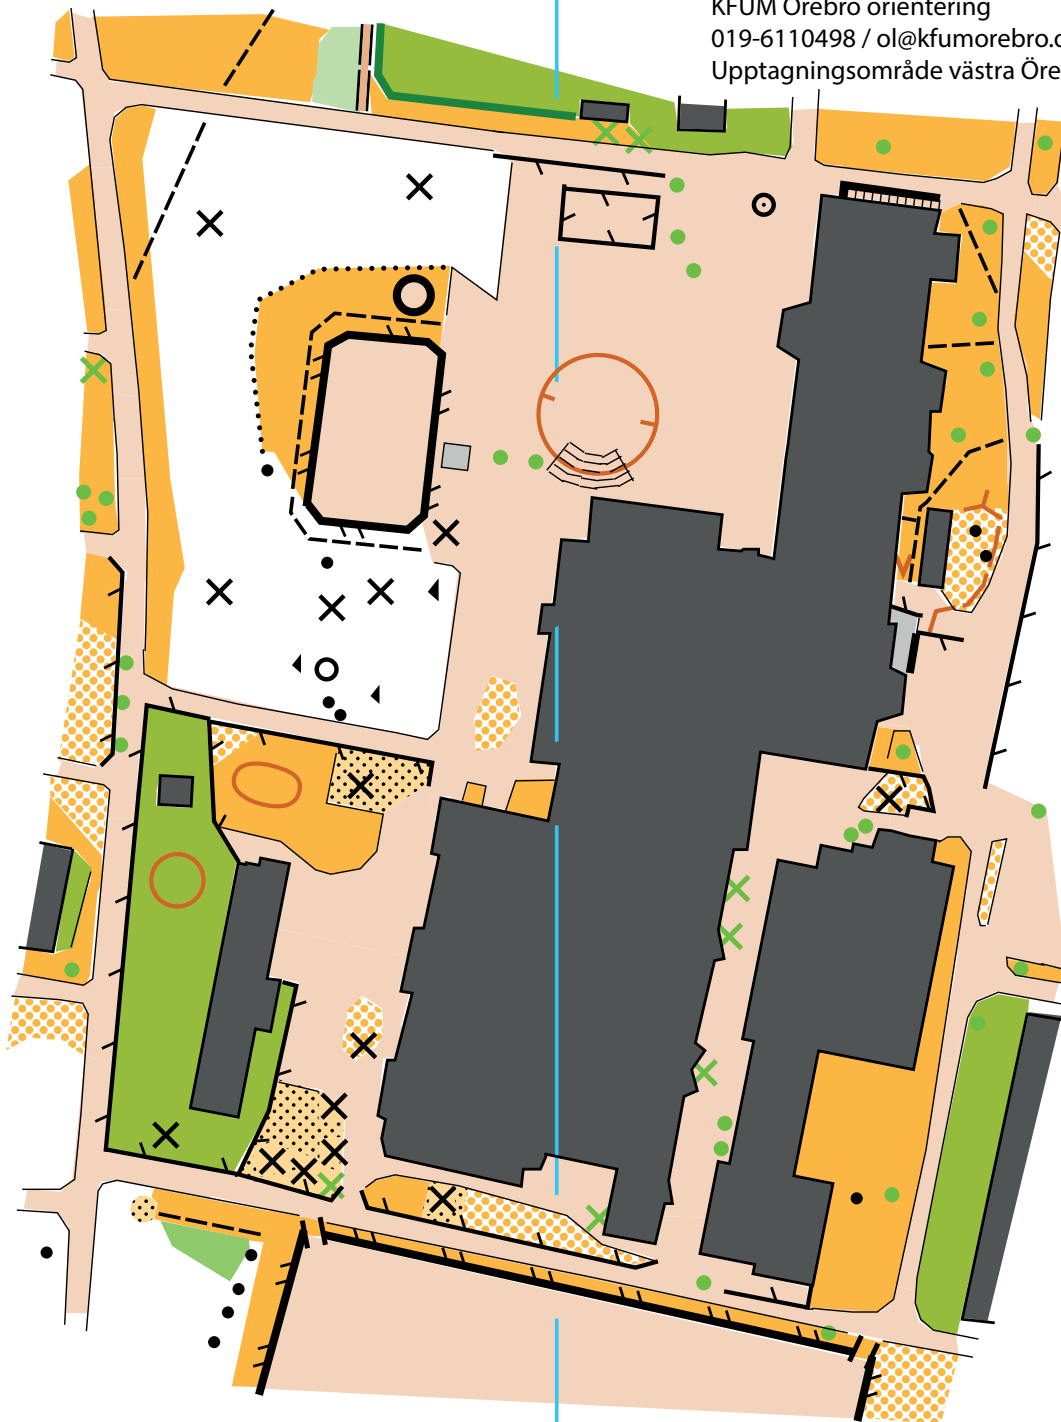

## LOKALA KARTTECKEN

X Mindre häck

X Lekplatsställning, över 2 meter hög

O Grillplats

0m

30m

60m

Skala: 1:1500

Ekvidistans: Cirka 2 meter