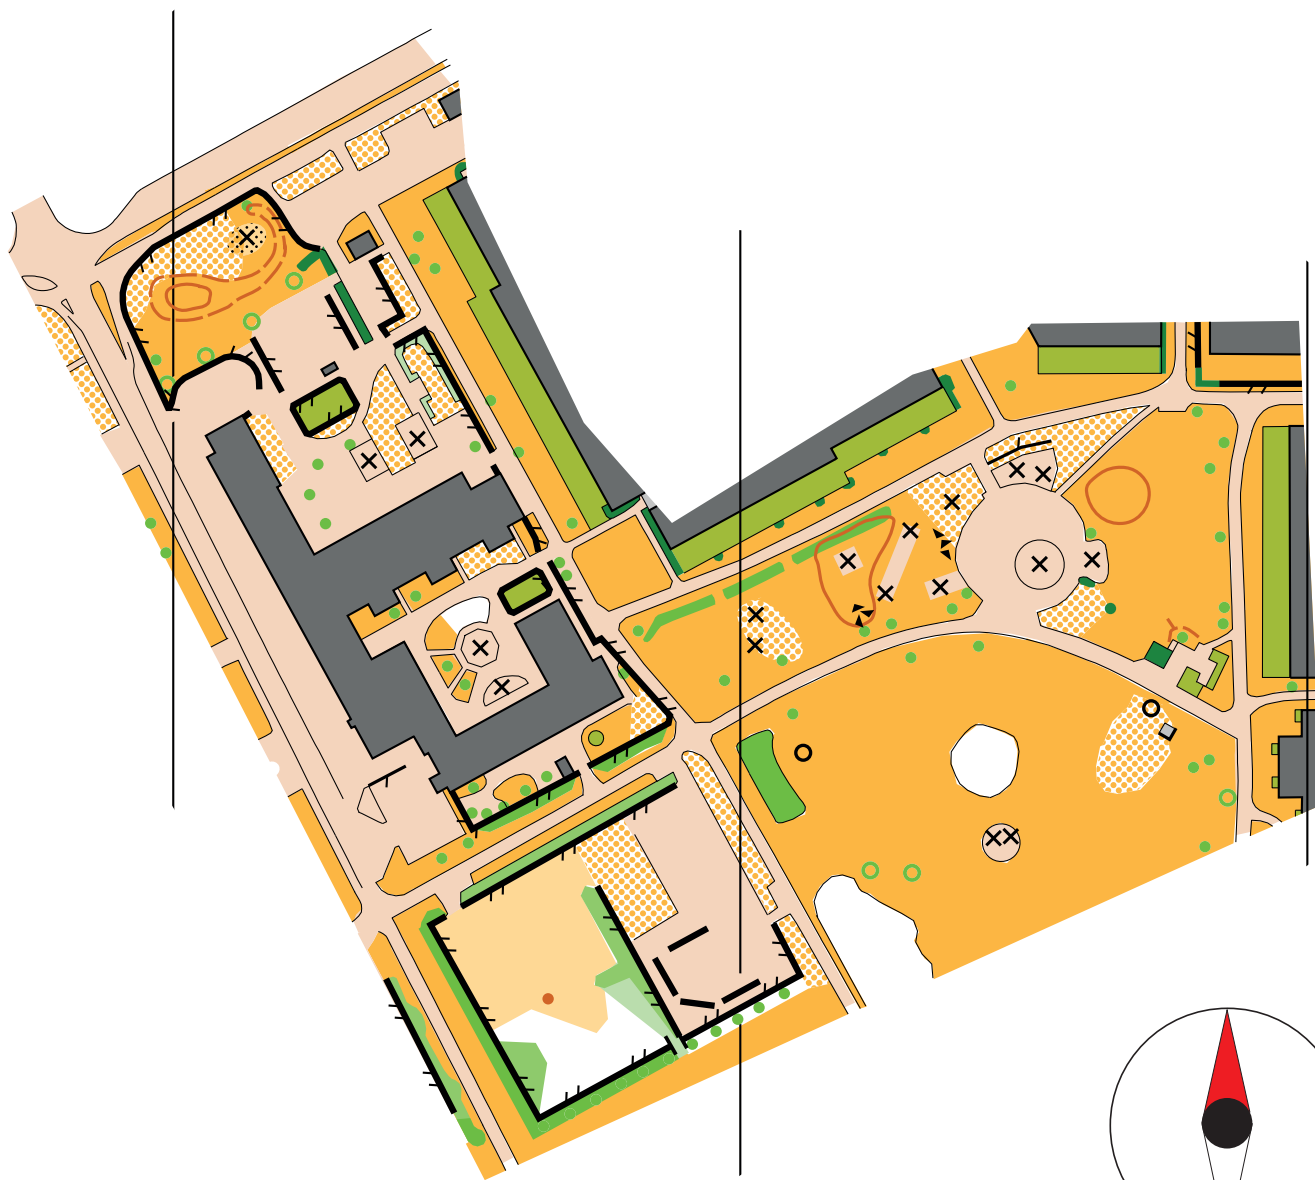

Skala: 1:2000
Ekvidistans: 2 meter

LOKALA KARTTECKEN

- X Lekplatsställning, över 2 meter hög
- O Grillplats