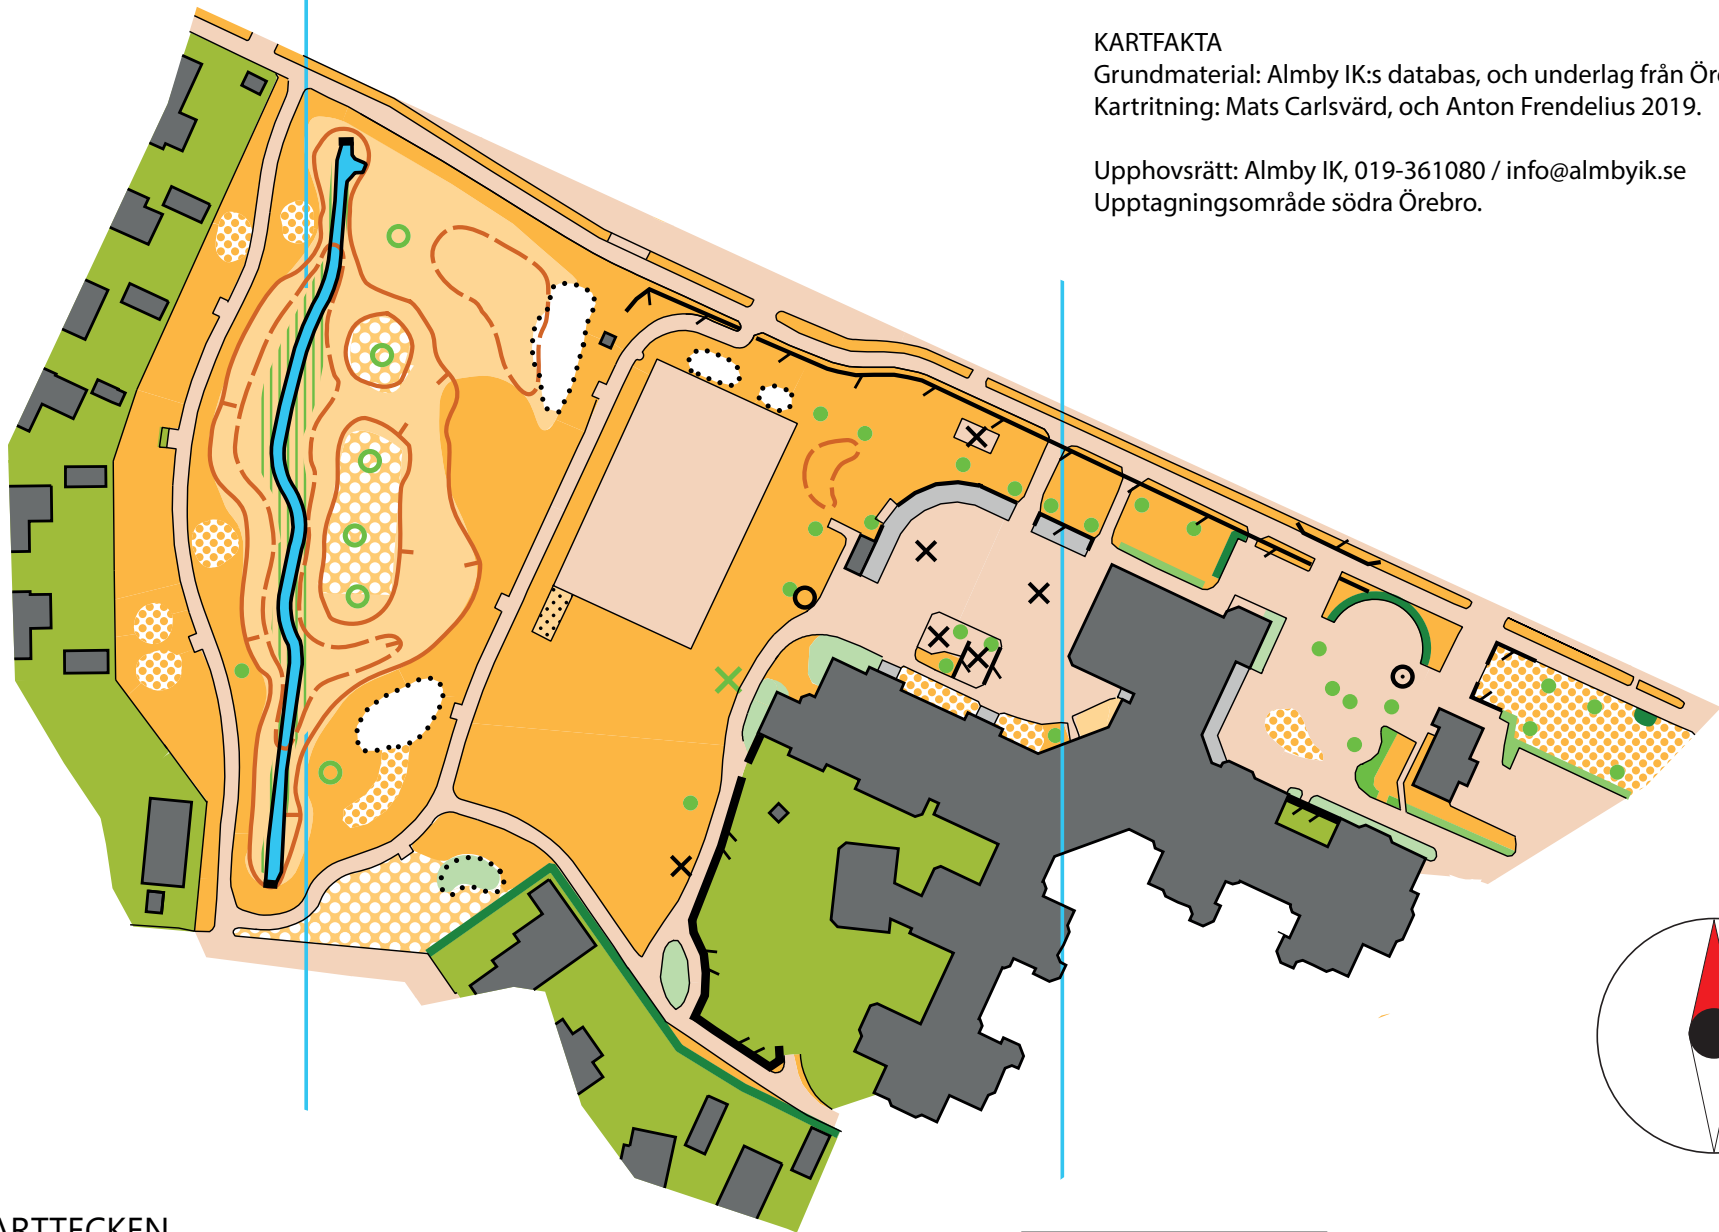

KARTFAKTA

Grundmaterial: Almby IK:s databas, och underlag från Örebro kommun.
Kartritning: Mats Carlsvärd, och Anton Frendelius 2019.

Upphovsrätt: Almby IK, 019-361080 / info@almbyik.se
Upptagningsområde södra Örebro.

LOKALA KARTTECKEN

X Lekplatsställning, över 1 meter hög
O Flaggstång

Skala: 1:1500
Ekvidistans: 1 meter