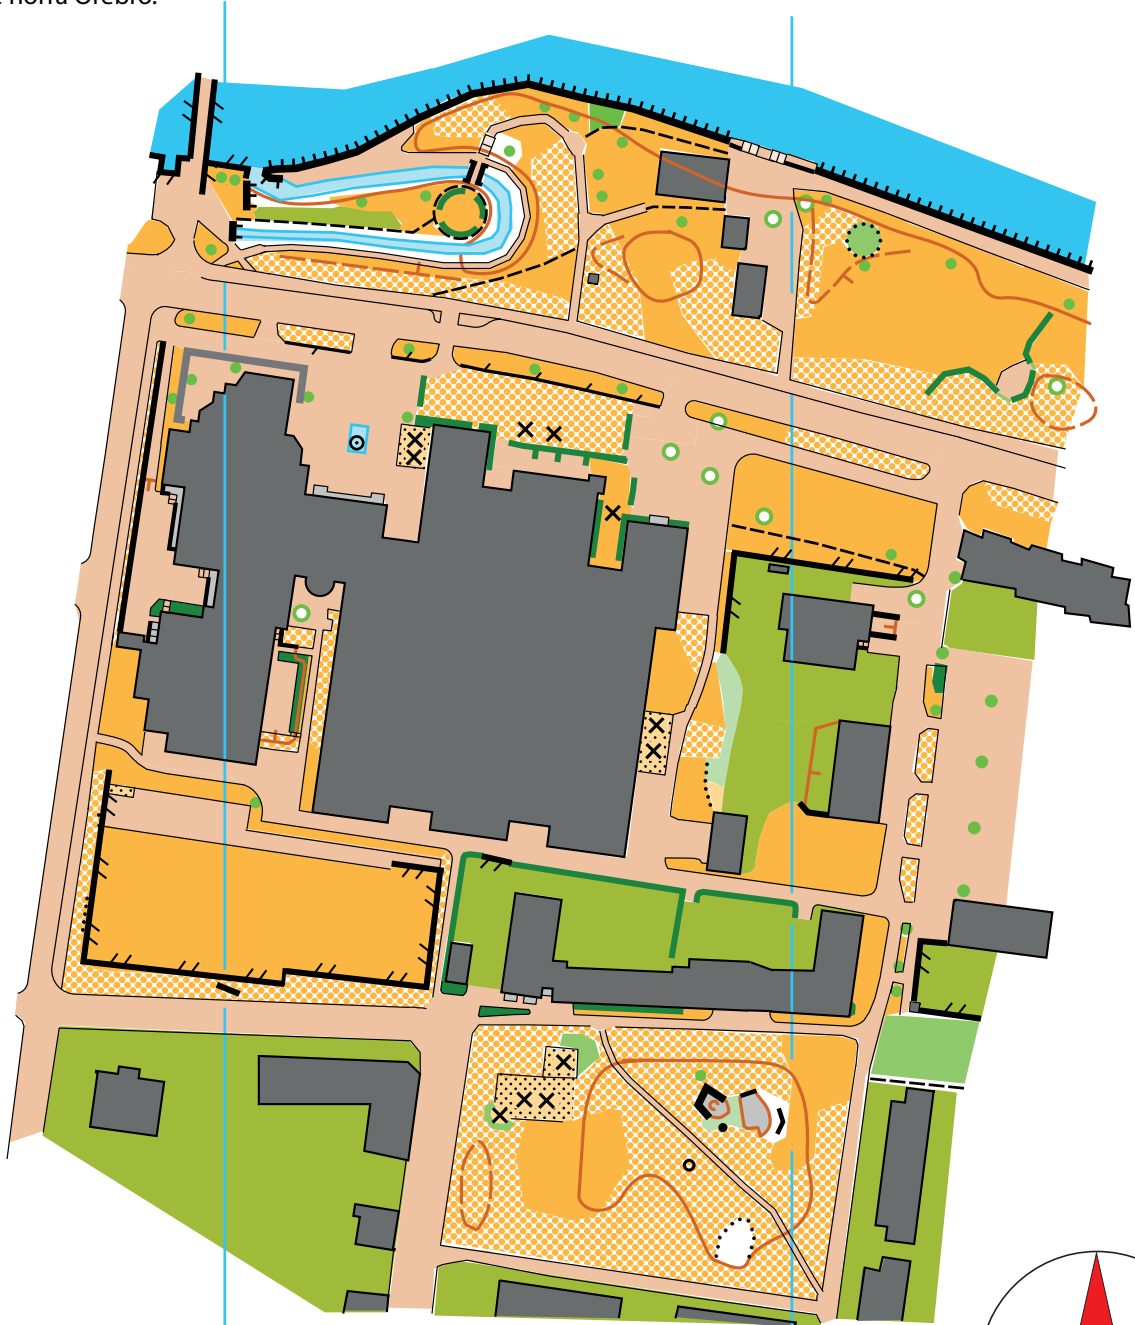

KARTFAKTA

Grundmaterial: Kartan Stadsparken 2010-2019,
och underlag från Örebro kommun.
Kartritning: Anton Frenelius 2019.

Upphovsrätt: Hagaby Golf.
019-312016 / info@hagaby-goif.se
Upptagningsområde norra Örebro.

Skala: 1:2000
Ekvidistans: Cirka 2 meter

LOKALA KARTTECKEN

- X Lekplatsställning, över 2 meter hög
- O Grillplats