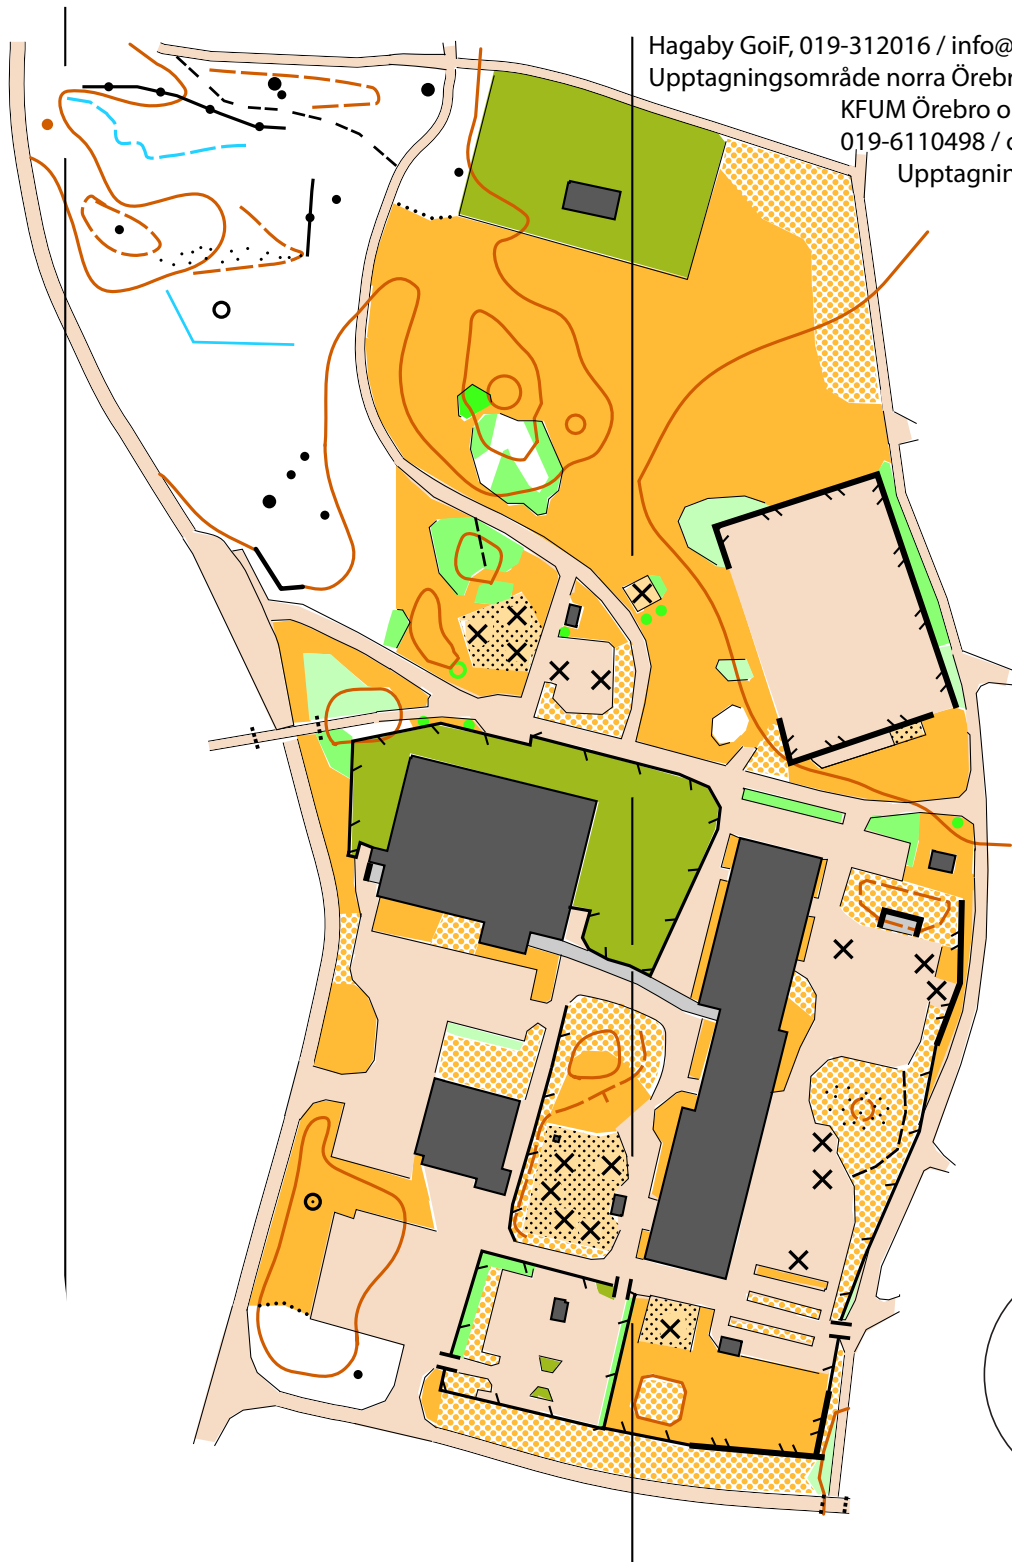

KARTFAKTA

Grundmaterial: Tidigare karta (Hagaby Golf),
och underlag från Örebro kommun.

Kartritning: Anton Frendelius 2019.

Upphovsrätt: Hagaby Golf och KFUM Örebro OK.

Hagaby Golf, 019-312016 / info@hagaby-goif.se
Upptagningsområde norra Örebro.

KFUM Örebro orientering

019-6110498 / ol@kfumorebro.org

Upptagningsområde västra Örebro.

Skala: 1:2000

Ekvidistans: Cirka 2 meter

LOKALA KARTTECKEN

X Lekplatsställning, över 2 meter hög

O Grillplats

0m

50m

100m