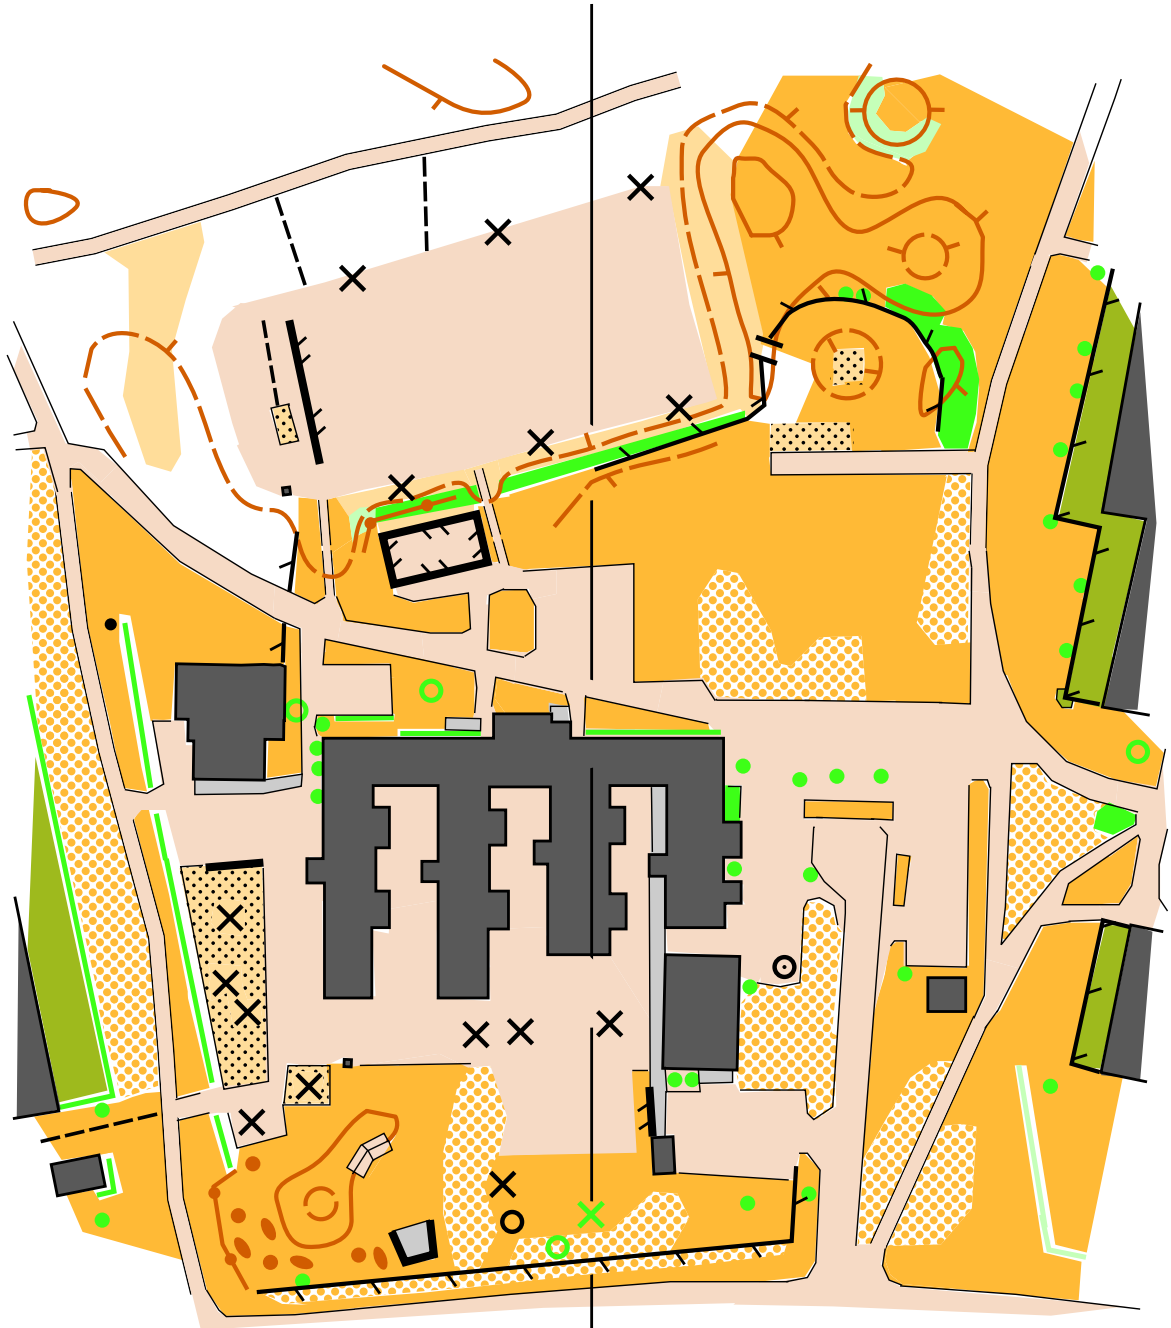

KARTFAKTA  
Grundmaterial: Örebro kommun.  
Kartritning: Anton Frenelius 2021.

Upphovsrätt: KFUM Örebro orientering.  
019-6110498 / ol@kfumorebro.org  
Upptagningsområde västra Örebro.

## LOKALA KARTTECKEN

- X Stor liggande stock
- X Lekplatsställning, över 2 meter hög
- O Grillplats

Skala: 1:1500  
Ekvidians: Cirka 2 meter