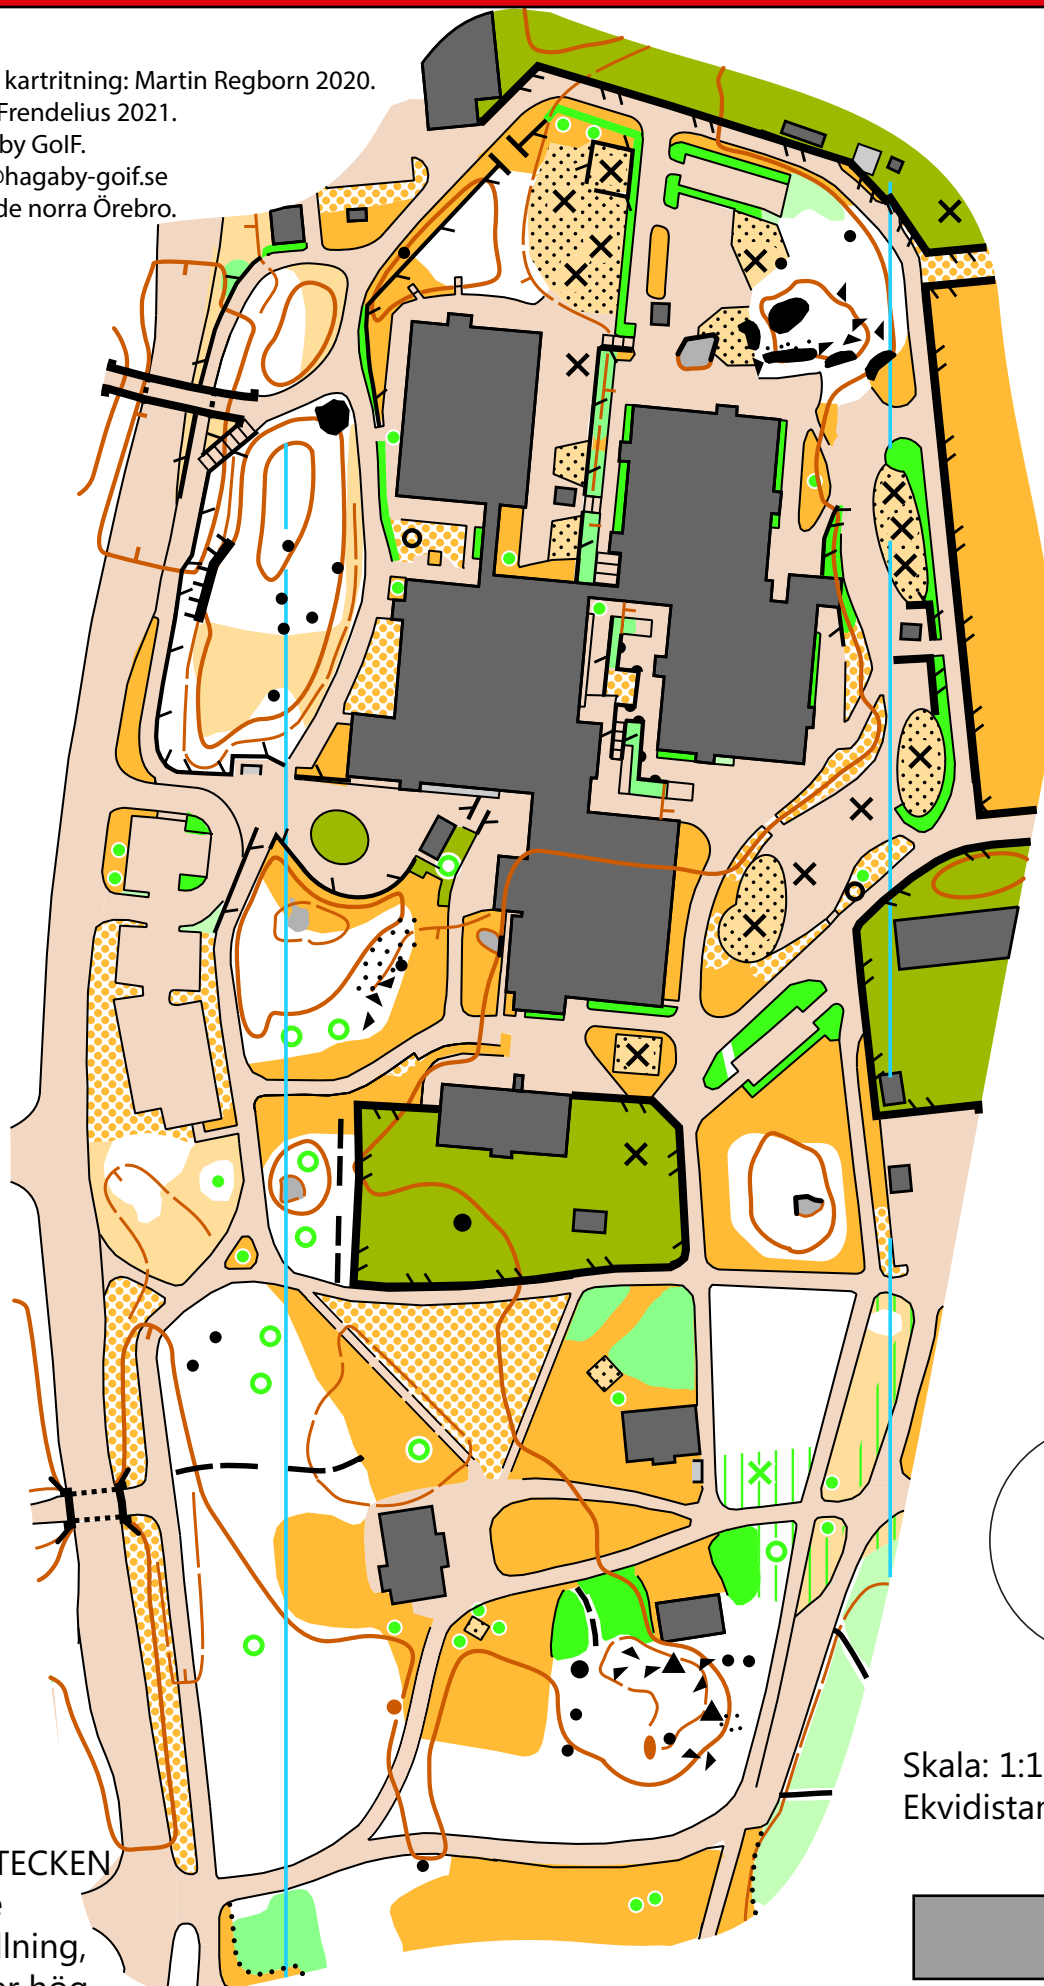

KARTFAKTA

Grundmaterial och kartritning: Martin Regborn 2020.

Revidering: Anton Frendelius 2021.

Upphovsrätt: Hagaby Golf.

019-312016 / info@hagaby-golf.se

Upptagningsområde norra Örebro.

LOKALA KARTTECKEN

X Stor stubbe

X Lekplatsställning,
över 2 meter hög

O Flaggstång

Skala: 1:1500

Ekvidians: 2,5 meter

0m 30m 60m