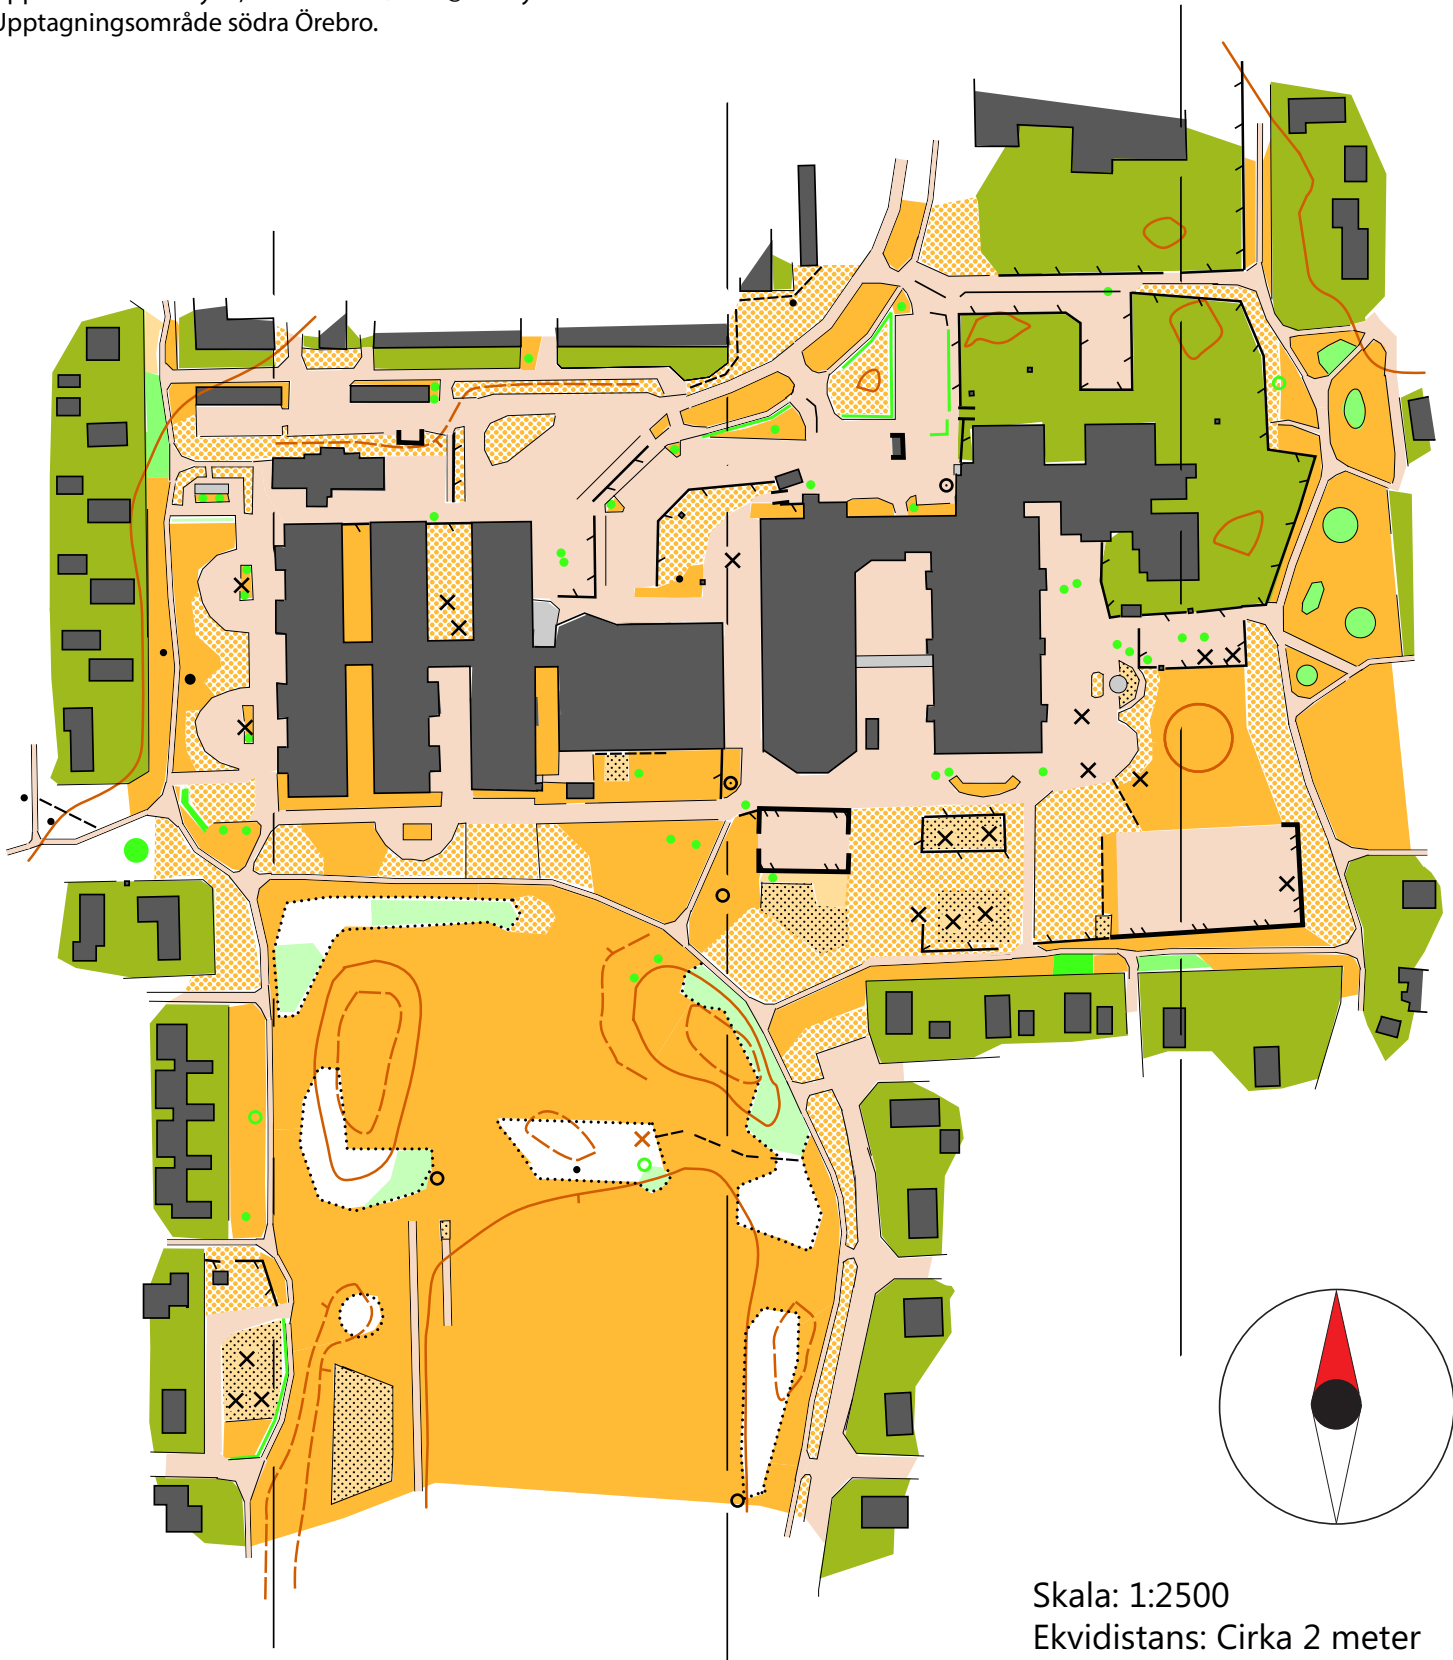

KARTFAKTA

Grundmaterial: Örebro kommun, och tidigare karta (2012).

Kartritning: Anton Frenelius 2021.

Upphovsrätt: Almby IK, 019-361080 / info@almbyik.se

Upptagningsområde södra Örebro.

Skala: 1:2500

Ekvidistans: Cirka 2 meter

LOKALA KARTECKEN

X Lekplatsställning, över 2 meter hög

O Frisbeegolfkorg

X Grillplats