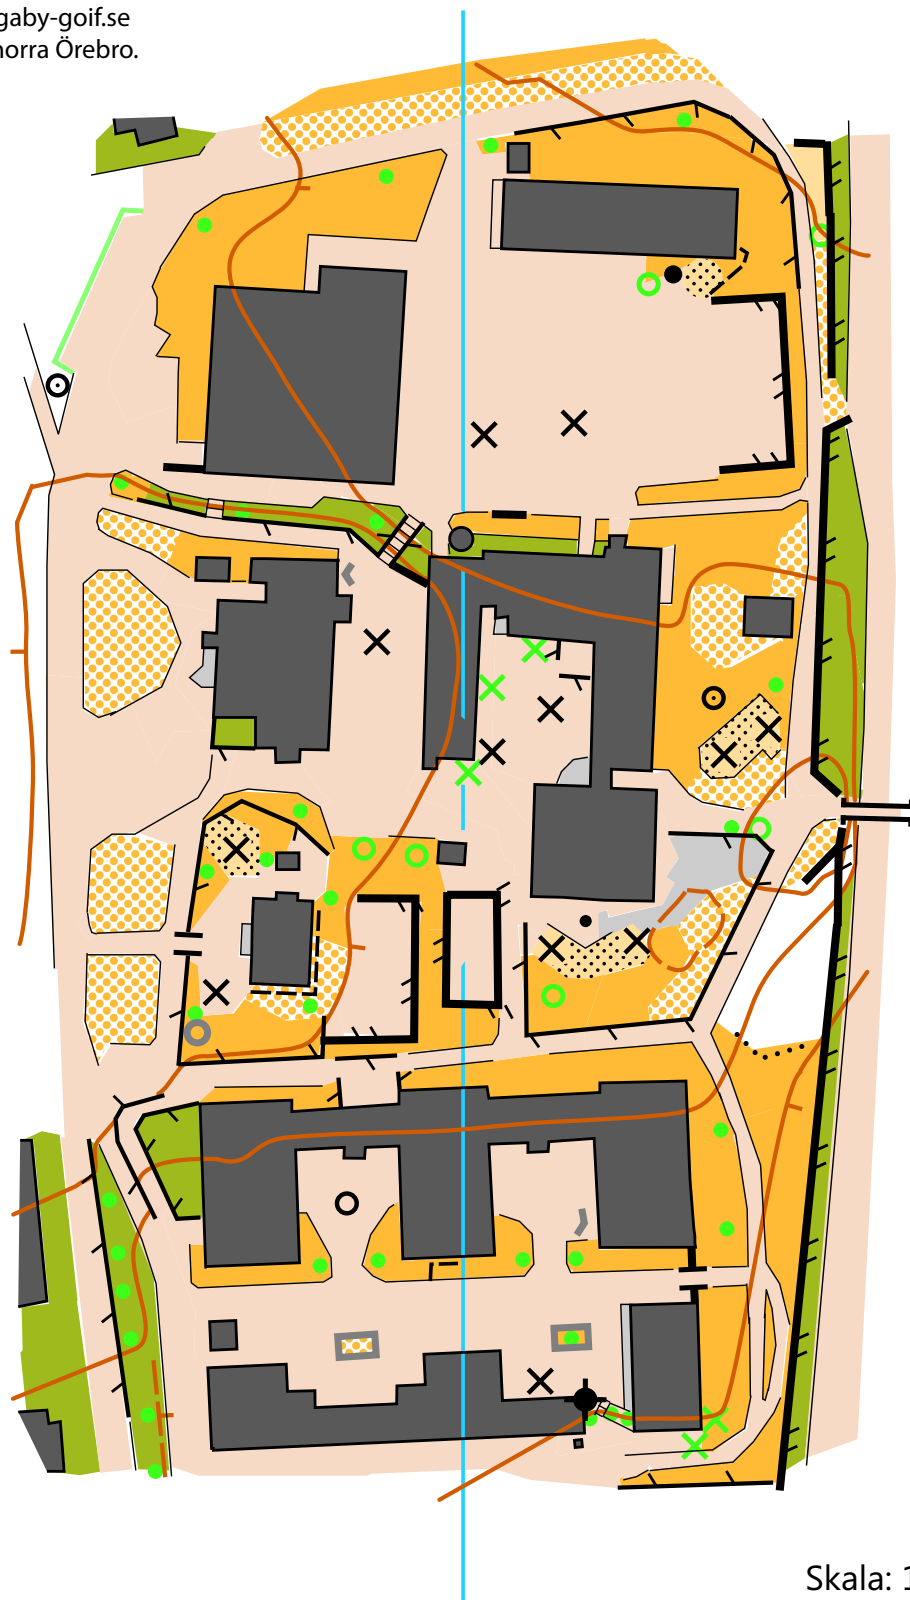

KARTFAKTA

Grundmaterial: Örebro kommun.
Kartritning: Anton Frendelius 2021.

Upphovsrätt: Hagaby Golf.
019-312016 / info@hagaby-goif.se
Upptagningsområde norra Örebro.

Skala: 1:1500
Ekvidians: Cirka 2 meter

LOKALA KARTECKEN

- X Plantering med ris
- X Lekplatsställning, över 2 meter hög
- O Flaggstång