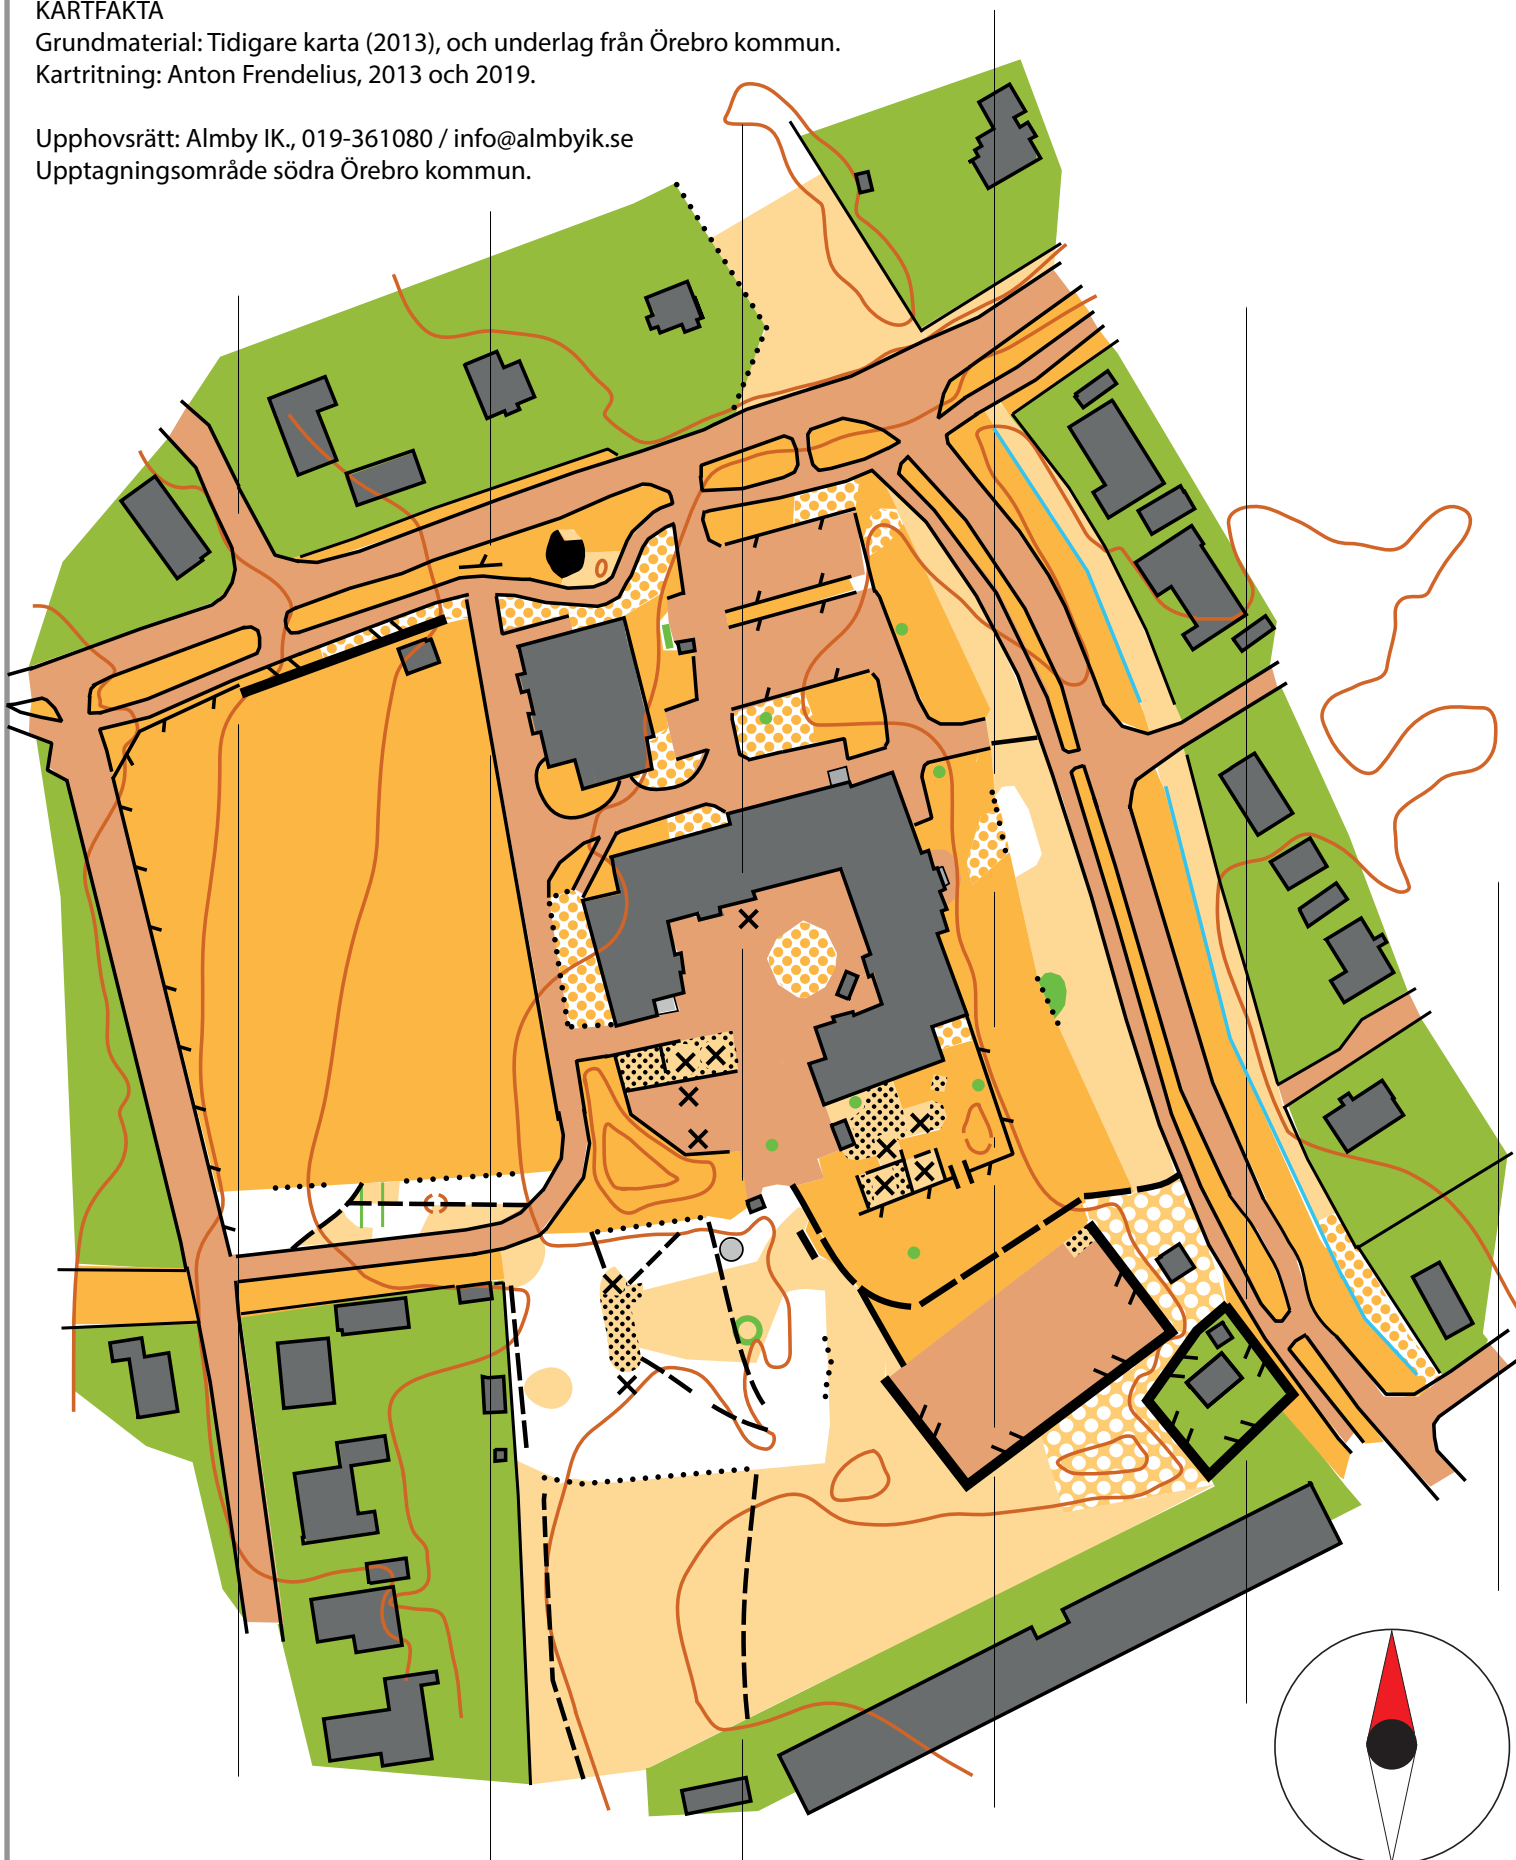

KARTFAKTA

Grundmaterial: Tidigare karta (2013), och underlag från Örebro kommun.

Kartritning: Anton Frenelius, 2013 och 2019.

Upphovsrätt: Almby IK., 019-361080 / info@almbyik.se

Upptagningsområde södra Örebro kommun.

LOKALA KARTTECKEN

X Lekplatsställning,
över 1 meter hög

Skala: 1:1500
Ekvidistans: 1 meter