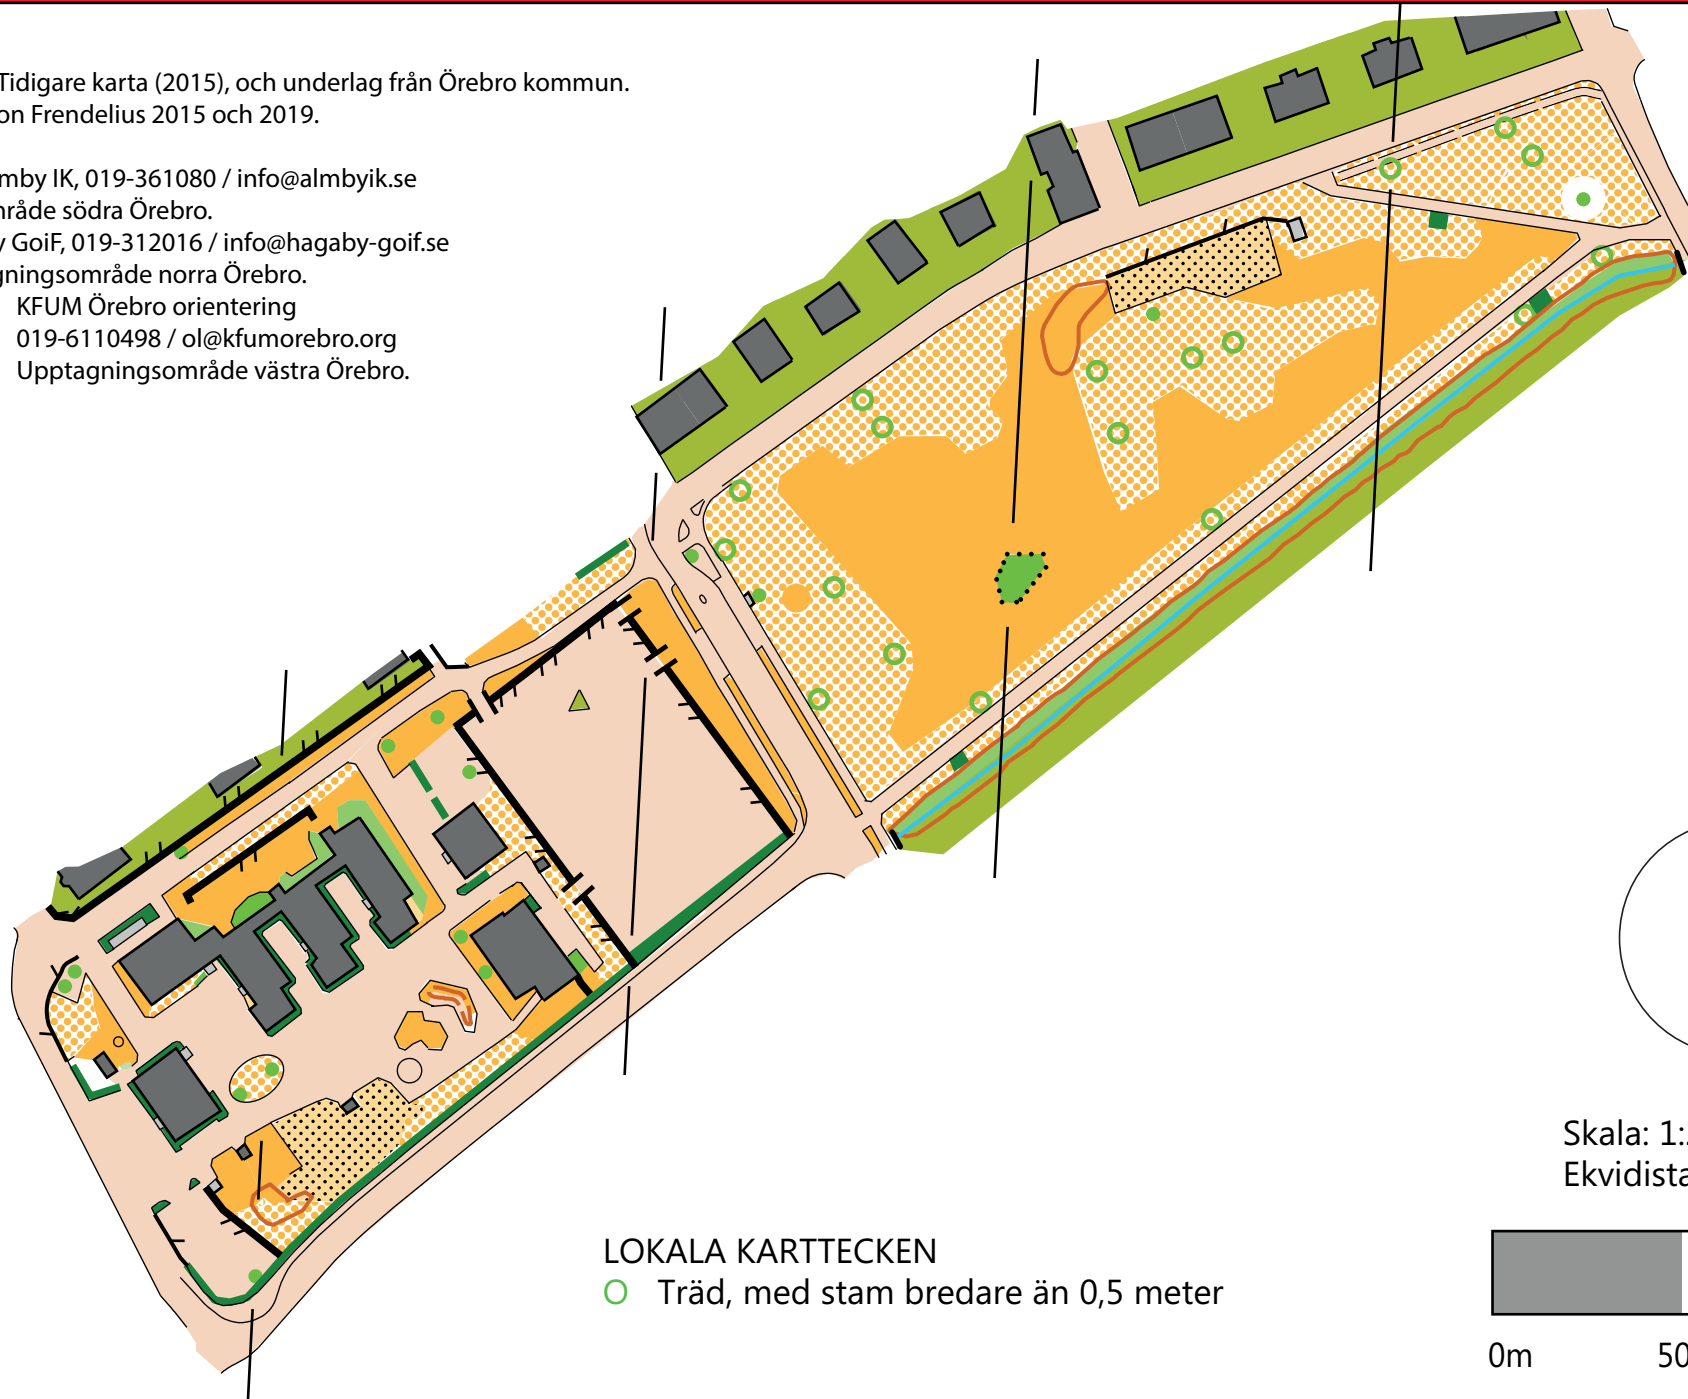

## KARTFAKTA

Grundmaterial: Tidigare karta (2015), och underlag från Örebro kommun.  
Kartritning: Anton Frenelius 2015 och 2019.

Upphovsrätt: Almby IK, 019-361080 / info@almbyik.se

Upptagningsområde södra Örebro.

## LOKALA KARTTECKEN

○ Träd, med stam bredare än 0,5 meter

Skala: 1:2000  
Ekvidians: 2 meter