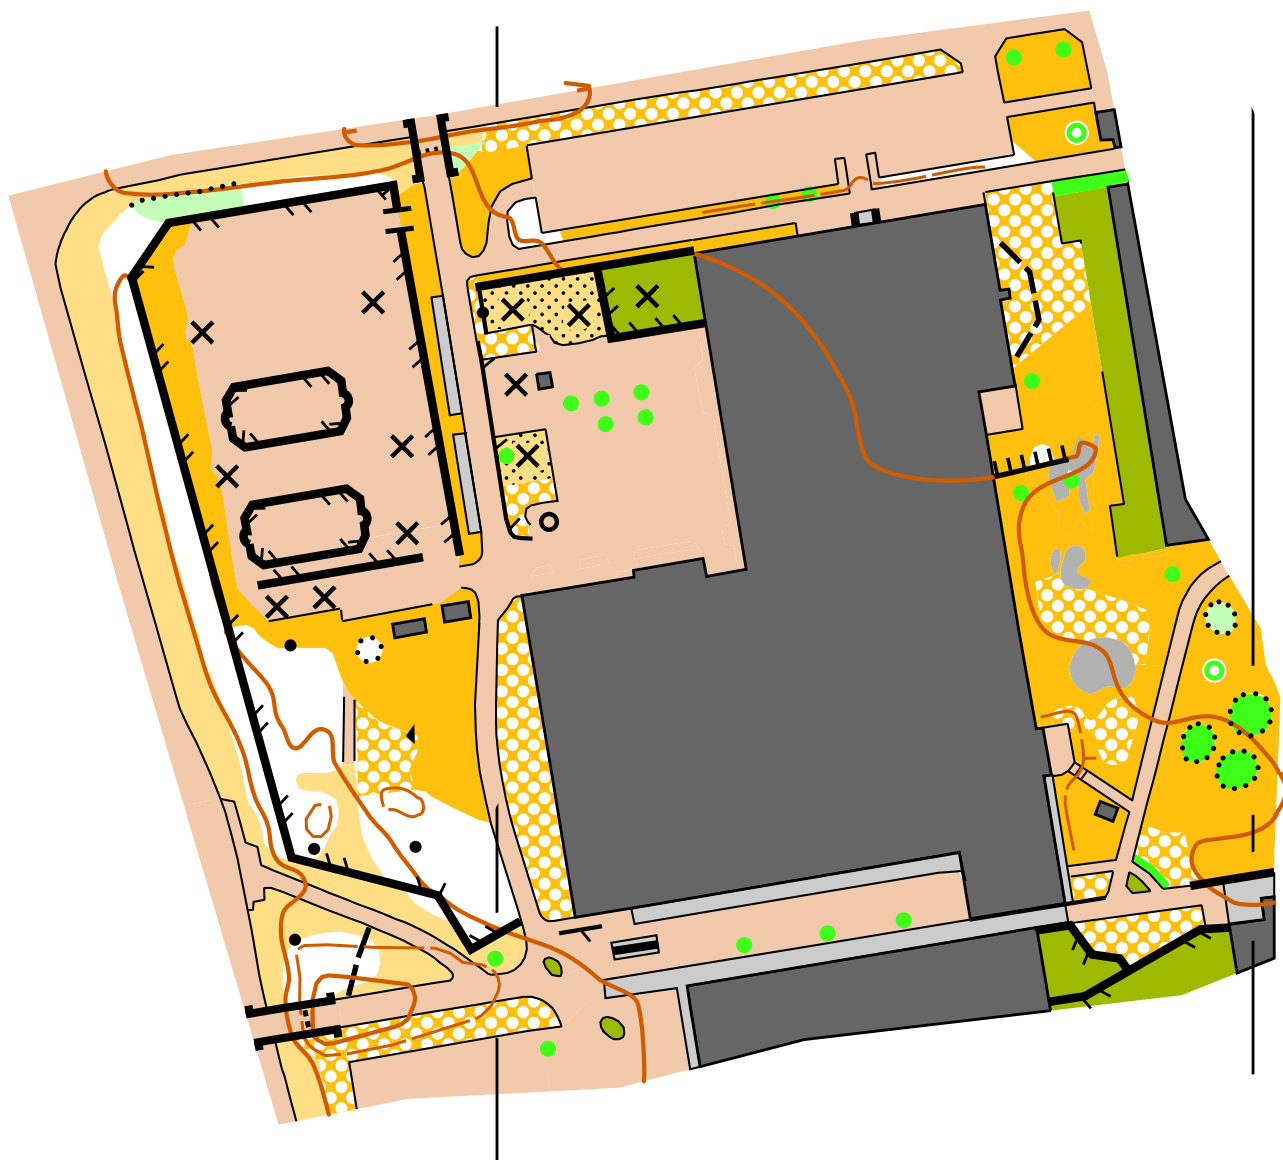

## LOKALA KARTTECKEN

X Lekplatsställning, över 2 meter hög

O Flaggstång

0m

30m

60m

Skala: 1:1500

Ekvidians: 2 meter