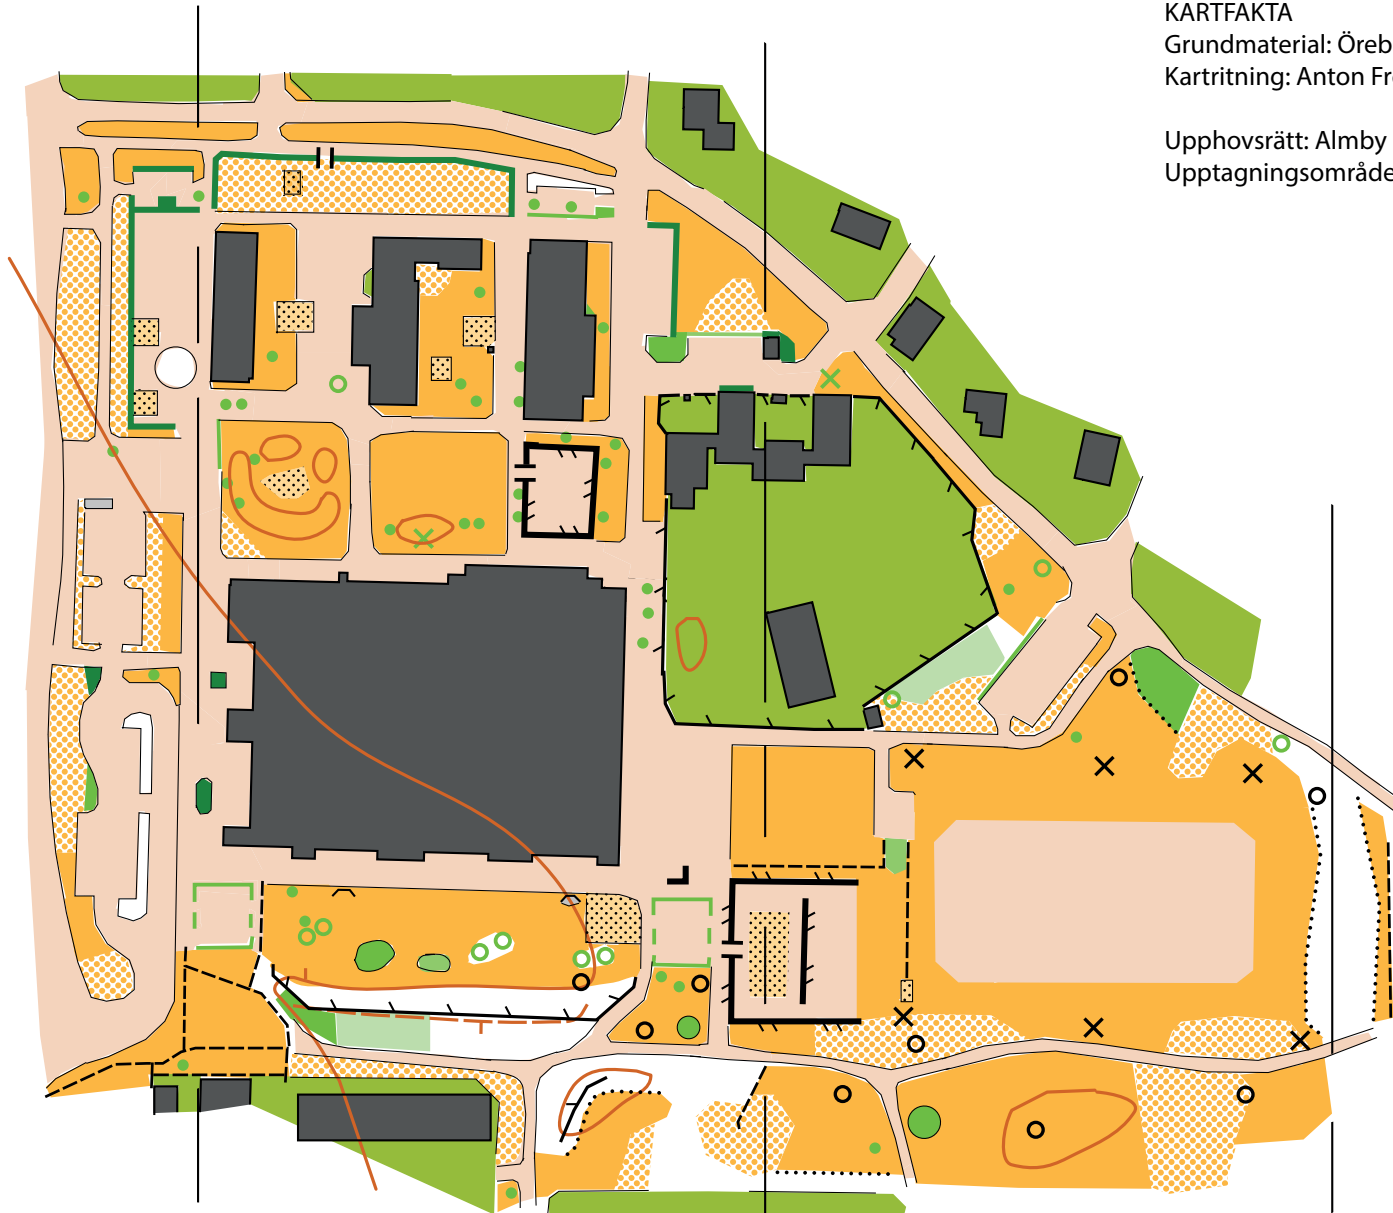

KARTFAKTA

Grundmaterial: Örebro kommun.

Kartritning: Anton Frendelius 2020.

Upphovsrätt: Almby IK, 019-361080 / info@almbyik.se

Upptagningsområde södra Örebro kommun.

LOKALA KARTTECKEN

- X Häckformation
- X Strålkastare
- O Frisbeegolfkorg

Skala: 1:2000
Ekvidistans: 1-2 meter